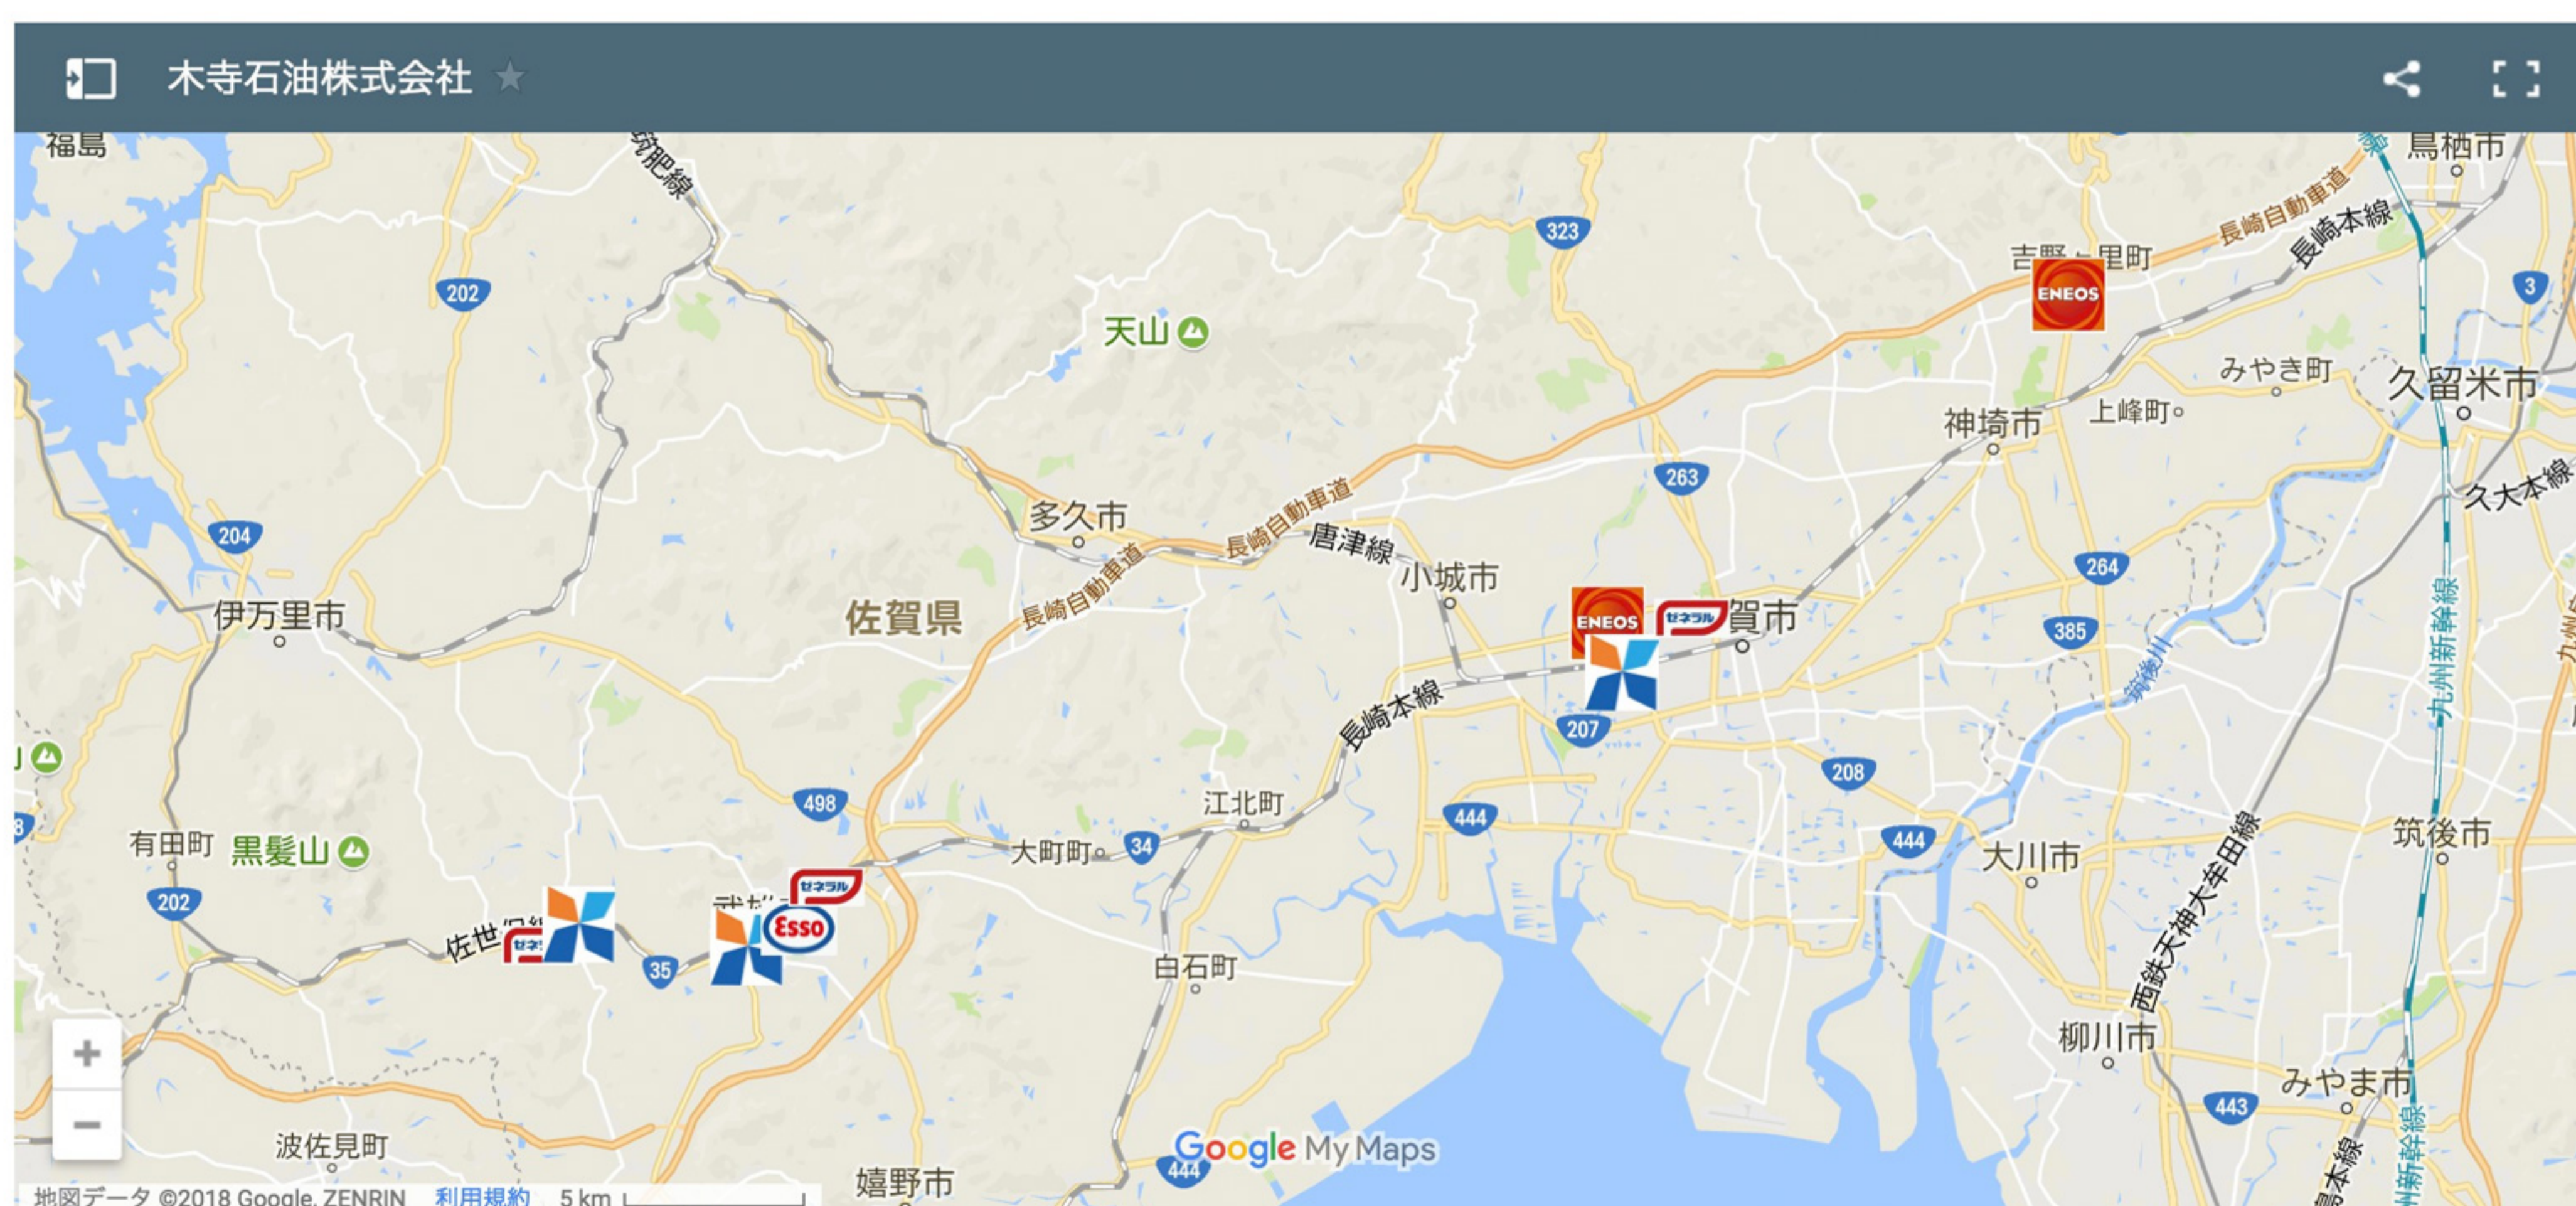

木寺石油株式会社 店舗一覧

- ○TOP
- ○会社概要
  - ・スタッフ紹介
- ○新着情報
  - ・いぬねこおたすけ課ブログ
- ○採用情報
- ○お問い合わせ
  - ・サイトマップ
  - ・個人情報保護方針
  - ・よくあるご質問

- ○事業内容
  - ・サービスステーション
  - ・車検
  - ・新車・中古車販売
  - ・カーリース
  - ・高級洗車コーティング アラウザンス
  - ・リペア
  - ・レンタカー
  - ・自動車保険
  - ・プレミアムメンバー
  - ・ガス・プロパン事業
  - ・配送事業
  - ・いぬねこお助け課

木寺石油株式会社
〒843-0022
佐賀県武雄市武雄町大字武雄5625番地の1
TEL：0954-23-4148（本社）
[お問い合わせフォーム >>](#)