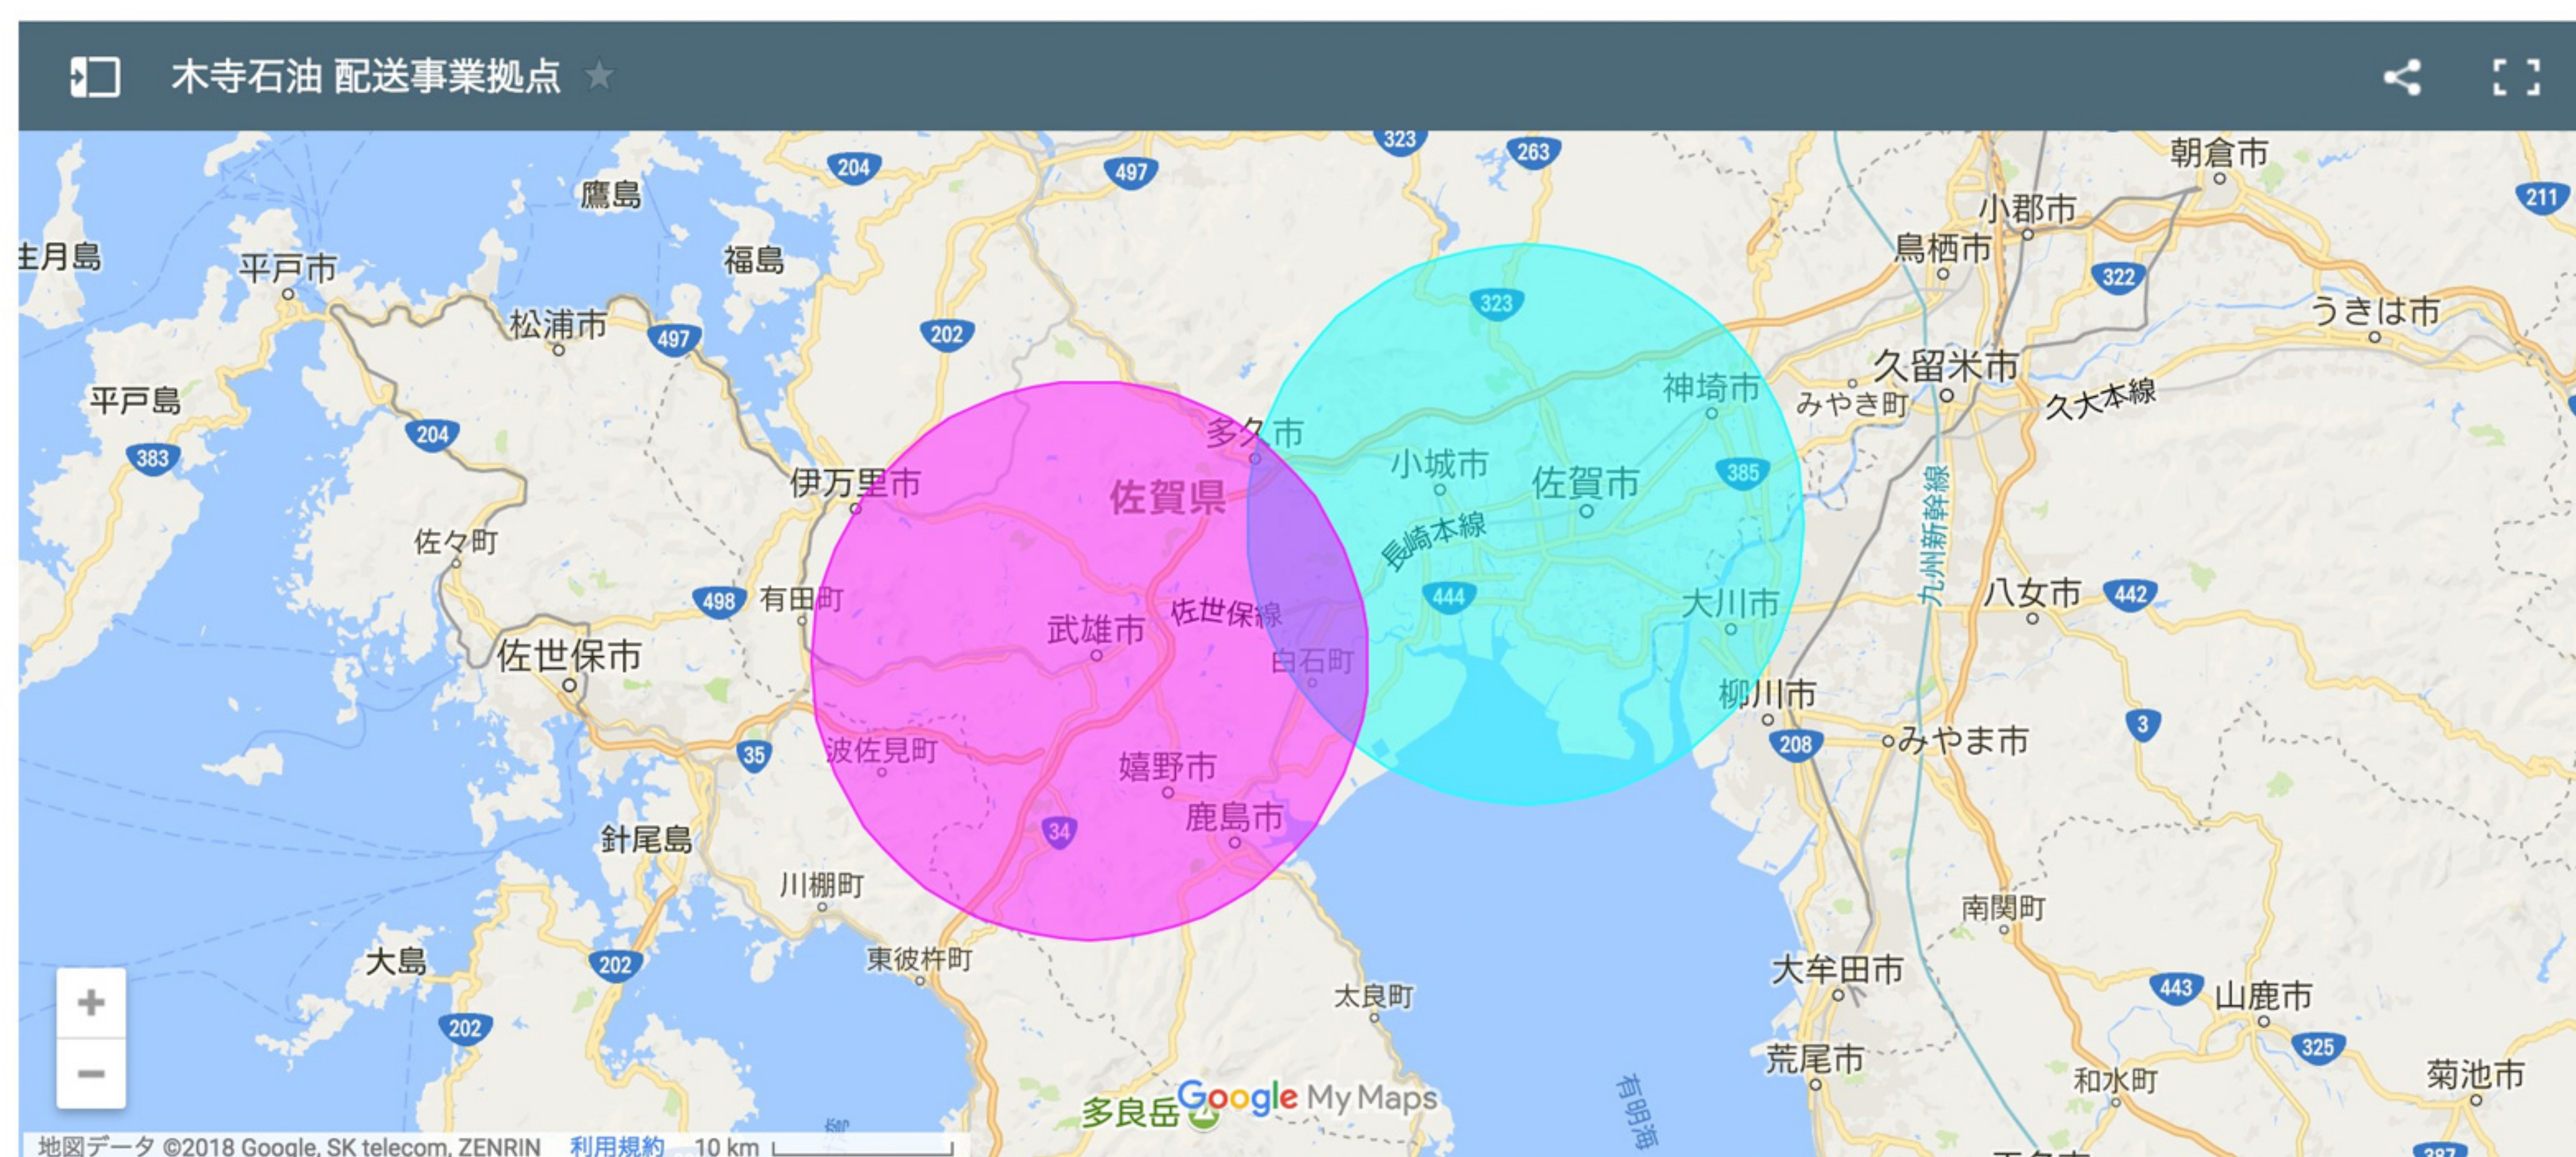

配送事業

木寺石油株式会社では、重油、灯油、軽油を対象に下記エリア配送事業を行っております。

武雄拠点

佐賀拠点

※エリアによって配送条件が異なりますので、詳細はお問い合わせください。

※上記地図上で対象エリアに入っている場合でもお届け出来ない場合もございますので、予めご了承ください。

※配送対象製品：重油、灯油、軽油

- TOP
- 会社概要
 - ・スタッフ紹介
- 新着情報
 - ・いぬねこおたすけ課ブログ
- 採用情報
- お問い合わせ
 - ・サイトマップ
 - ・個人情報保護方針
 - ・よくあるご質問